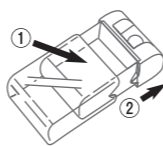

数量: 90本 (23mm)
材質: PS樹脂
ニッケルメッキ
価格: オープン

ピン針

数量: 32g入 (27mm)
材質: スチール
ニッケルメッキ
価格: オープン

〈スライドケース〉
サイズ: 幅50×奥24×高77mm
材質: PP樹脂(本体)
PS樹脂(引き出し)

- 〈お取り扱いのご注意〉
- 掲示板やコルクボード等の使用に適しています。
 - かい物へのご使用はお控え下さい。
 - 金づちなどでたたいて打ち付けしないでください。
 - 幼児の手の届かない所に保管してください。

スライドケースの開け方

シール両サイドの半円形の止めをはがした後、

- ①カバー上部中央を押さえる。
- ②スライドして開ける

Pop! Stick!

掲示板やコルクボードなどに最適
錆びに強いニッケルメッキ製針

様々なシーンで対応できる多彩なピンシリーズ

MADE IN JAPAN

ダルマピン